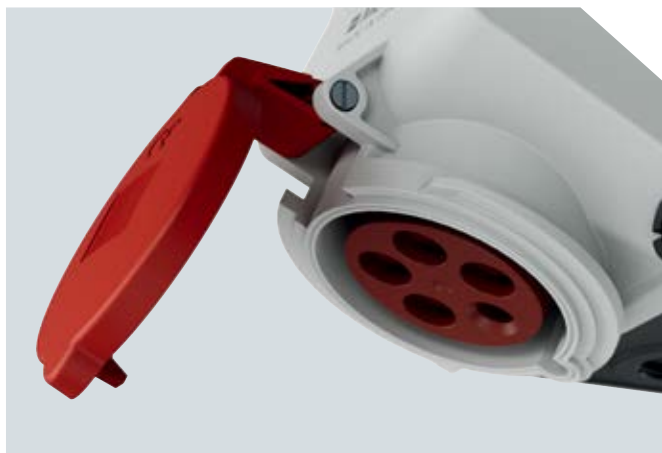

Klaplåg med nubret gummi øger sikkerheden (kapslingsklasse IP67 / IP69)

Med vores dobbelt spærrede vægmonteret stikkontakt DUOi, der opfylder kapslingsklassen IP67 / IP69, er klaplåget udstyret med nubret gummi-overflade. Dermed er det selv under fugtige eller våde forhold yderst skridsikkert og kan let åbnes og lukkes.