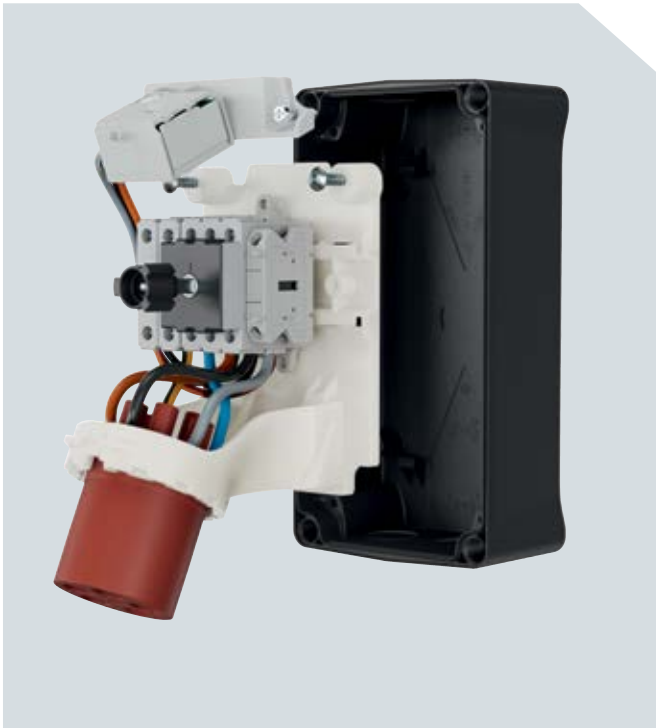

Kabinet bunden har stærke fordele

Kabinettets bund kan vendes 180 grader. Du kan benytte M32-kabelindføringen fleksibelt til indføring af kablet ovenfra eller nedefra. Kabinettets bund har 4 lukkede udslagsblanketter med forberedt gevind (3 x M25- og 1 x M32-kabel), der let kan fjernes med værktøj. Således skal du kun fjerne blanketten for hullet, du skal bruge, og sparer dermed propper – og den vægmonteret stikkontakt forbliver maksimalt tæt og beskyttet. Stabile kabelforskrutninger til M32- og M25-kabler kan du købe som tilbehør.

Praktisk monteringsplade

Den udtagelige monteringsplade gør kabelinstallationen bekvem. Stikdåse og drejefafbryder sidder på monteringspladen og leveres allerede kablet. Dermed kan du hurtigere montere alle komponenter på væggen - eller afmontere stikdåse og afbryder som én enhed på monteringspladen – så du let kan udføre f.eks. vedligeholdelse på komponenter på en sikker aflægningsflade.

Smarte kombiskruer

Vores dobbelt mekanisk spærrede vægmonteret stikkontakt DUOi har 4 kombiskruer, der ikke kan tabes, i kapslingen – hurtigskrue med dobbeltgevind. Tidsbesparende og fleksibelt med Unbrako eller kærveskrueetrækker. Kombiskruerne er lavet af plast og langt mere holdbare end metalskruer.

Fordelagtig spændings indikator

Overvågning af driftsstatus

Vores dobbelt mekanisk spærrede vægmonteret stikkontakt DUOi leveres nu med smart spændingsindikator. Denne indikator er tydeligt placeret over afbryderen og viser dig den aktuelle status for spændingsforsyningen på op til 3 faser. På denne måde har du altid DUOi-stikkontaktens driftsstatus lige foran dig: Når stikkontakten er tændt og fungerer i normal arbejdstilstand, lyser indikatoren grønt. Når stikkontakten slukkes eller der opstår en forsyningsfejl slukker indikatoren - således kan du hurtigt reagere og straks afhjælpe eventuelle udfordringer.