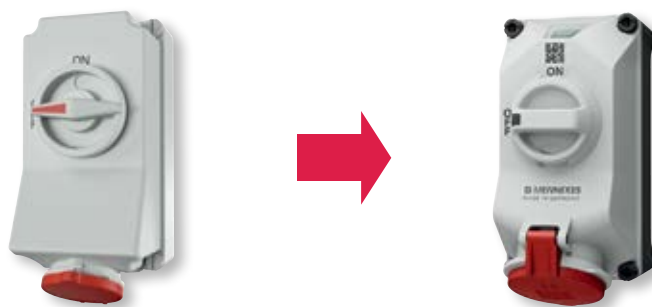

Udskift nemt eksisterende DUO med den nye DUOi

DUOi kabinettets bund har standardiserede mål, således at det har samme mål som bunden på en ældre variant - Det gør det simpelt og hurtigt at udskifte.