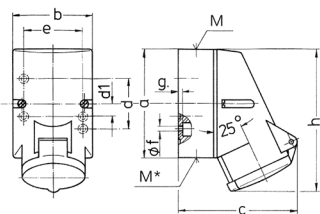

Vægmonteret stik kontakt

Varenr. 100

- skrueterminaler
- indvendig fastgørelse
- én kabelindgang foroven og én usynlige indgange (kan skæres ud) i bunden
- kabinetbund kan drejes 180° i 4-polet og 5-polet udgave

Tekniske data

Ampere	16 A
Poler	3 p
Volt	110 V
Klokposition	4 h
Hertz	50-60 Hz
Forbindelsesteknologi	Skruekontakt
Kontakt	standard
Beskyttelsestype	IP44
Vægt	186 g
Overensstemmelseserklæring	VDE, EAC, CQC

Dimensioner

Drawing	Amp.	16		
		Poles		
1 MB 209		3	4	5
Dim. in mm	a	87	100	100
	b	64	75	75
	c	99	110	113
	d	40	-	-
	d1	-	11	11
	e	50	59	59
	f	4,5	5	5
	g	4	4	4
	h	115	125	128
	M	20	20	20
	M*	M20 (blind) to be cut out		
	Max. cable diam. (mm)	15	15	15
	Terminal for cond. cross section (mm ²) min.-max.	1,5	1,5	1,5
		-4	-4	-4