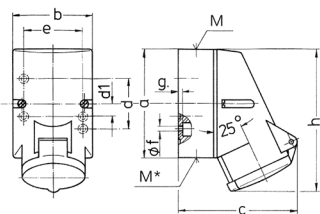

## Vægmonteret stik kontakt

Varenr. 105

- skrueterminaler
- indvendig fastgørelse
- én kabelindgang foroven og én usynlige indgange (kan skæres ud) i bunden
- kabinetbund kan drejes 180°

## Tekniske data

Ampere	16 A
Poler	4 p
Volt	400 V
Klokposition	6 h
Hertz	50-60 Hz
Forbindelsesteknologi	Skruekontakt
Kontakt	standard
Beskyttelsestype	IP44
Vægt	234 g
Overensstemmelseserklæring	VDE, EAC, CQC

## Dimensioner

Drawing	Amp.	16		
		Poles		
1 MB 209		3	4	5
Dim. in mm	a	87	100	100
	b	64	75	75
	c	99	110	113
	d	40	-	-
	d1	-	11	11
	e	50	59	59
	f	4,5	5	5
	g	4	4	4
	h	115	125	128
	M	20	20	20
	M*	M20 (blind) to be cut out		
	Max. cable diam. (mm)	15	15	15
	Terminal for cond. cross section (mm <sup>2</sup> ) min.-max.	1,5	1,5	1,5
		-4	-4	-4