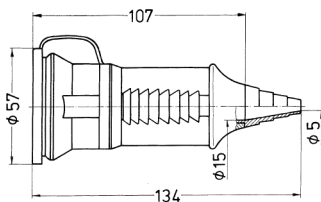

Forlængerled SCHUKO®

Varenr. 10751

- skrueterminaler
- med ringøje og låg
- til kabler op til 3 x 2,5 mm², op til H07RN-F

Tekniske data

Ampere	16 A
Poler	3 p+E
Volt	230 V
Forbindelsesteknologi	Skruekontakt
Kontakt	standard
Beskyttelsestype	IP44
Lukker	false
Vægt	82 g
Overensstemmelseserklæring	VDE, EAC

Dimensioner

Drawing
3 MB 39

Dim. in mm