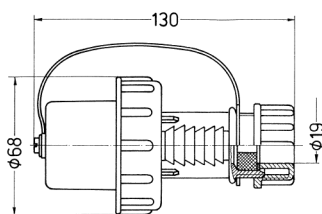

Stik SCHUKO® TM

Varenr. 10829

- skrueterminaler
- med dobbelt PE-leder tilpasset til tysk og fransk-belgisk standard
- med bayonetlås
- låg til fastgjort med en strop
- til kabler op til 3 x 2,5 mm², op til H07RN-F (form CP)

Tekniske data

Ampere	16 A
Poler	3 p+E
Volt	230 V
Forbindelsesteknologi	Skruekontakt
Kontakt	standard
Beskyttelsestype	IP68
Lukker	false
Vægt	140 g
Overensstemmelseserklæring	VDE, EAC

Dimensioner

Drawing
2 MB 163
Dim. in mm