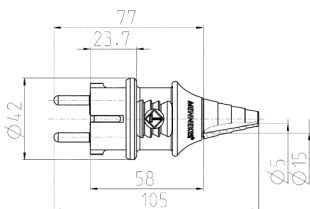

**Stik SCHUKO®**

Varenr. 10841

- skrueterminaler
- med dobbelt PE-leder tilpasset til tysk og fransk-belgisk standard
- med ringøje
- til kabler op til 3 x 2,5 mm<sup>2</sup>, op til H07RN-F

**Tekniske data**

Ampere	16 A
Poler	3 p+E
Volt	230 V
Forbindelsesteknologi	Skruekontakt
Kontakt	standard
Beskyttelsestype	IP44
Lukker	false
Vægt	49 g
Overensstemmelseserklæring	VDE, EAC

**Dimensioner**

Drawing  
2 MB 139  
Dim. in mm