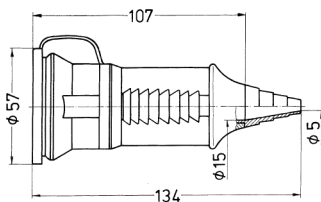

Forlængerled SCHUKO®

Varenr. 10842

- skrueterminaler
- med ringøje og låg
- til kabler op til 3 x 2,5 mm², op til H07RN-F

Tekniske data

Ampere	16 A
Poler	3 p+E
Volt	230 V
Forbindelsesteknologi	Skruekontakt
Kontakt	standard
Beskyttelsestype	IP44
Lukker	false
Vægt	82 g
Overensstemmelseserklæring	VDE, EAC

Dimensioner

Drawing
3 MB 39
Dim. in mm