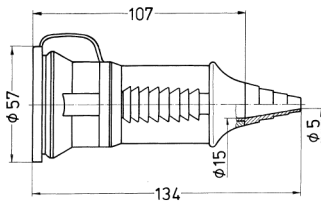

Forlængerled SCHUKO®

Varenr. 10843

- skrueterminaler
- med ringøje og låg
- til kabler op til 3 x 2,5 mm², op til H07RN-F

Tekniske data

Ampere	16 A
Poler	3 p+E
Volt	230 V
Forbindelsesteknologi	Skruekontakt
Kontakt	standard
Beskyttelsestype	IP44
Lukker	false
Vægt	83 g
Overensstemmelseserklæring	VDE, EAC

Dimensioner

Drawing
3 MB 39

Dim. in mm