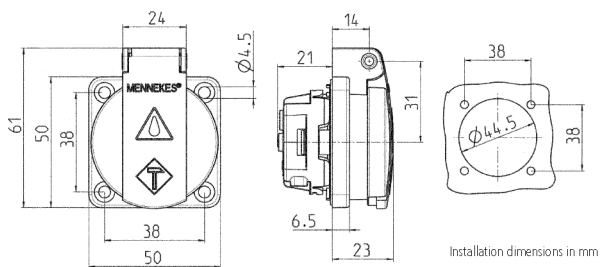

Panelmonteret stik kontakt SCHUKO®

Varenr. 11010

- til stationært brug
- med hængselslåg
- med 3 stikterminaler til tilslutning af 1,5 - 2,5 mm²
- andre farver på anmodning

Tekniske data

Ampere	16 A
Poler	3 p+E
Volt	230 V
Forbindelsesteknologi	Stikklemmer
Kontakt	standard
Beskyttelsestype	IP54
Lukker	false
Flange	50x50 mm
Fikseringshul	38x38 mm
Vægt	42 g
Overensstemmelseserklæring	VDE, EAC, Kema

Dimensioner

Drawing
1 MB 410

Dim. in mm