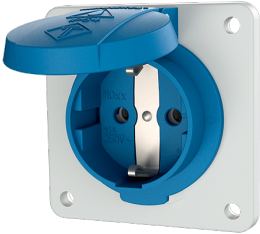

Panelmonteret stik kontakt SCHUKO®

Varenr. 11011F

- til stationært brug
- med hængeselslåg
- også egnet til kabelrør og skjult monterede installationsbøks
- med 3 stikterminaler til tilslutning af 1,5 - 2,5 mm²

Tekniske data

Ampere	16 A
Poler	3 p+E
Volt	230 V
Forbindelsesteknologi	Stikklemmer
Kontakt	standard
Beskyttelsestype	IP54
Lukker	false
Flange	75x75 mm
Fikseringshul	60x60 mm
Vægt	65 g
Overensstemmelseserklæring	VDE, EAC