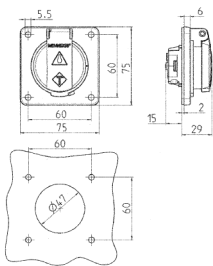

Panelmonteret stik kontakt SCHUKO®

Varenr. 11011F

- til stationært brug
- med hængeselslåg
- også egnet til kabelrør og skjult monterede installationsbøks
- med 3 stikterminaler til tilslutning af 1,5 - 2,5 mm²

Tekniske data

Ampere	16 A
Poler	3 p+E
Volt	230 V
Forbindelsesteknologi	Stikklemmer
Kontakt	standard
Beskyttelsestype	IP54
Lukker	false
Flange	75x75 mm
Fikseringshul	60x60 mm
Vægt	65 g
Overensstemmelseserklæring	VDE, EAC

Dimensioner

Drawing
1 MB 593

Dim. in mm