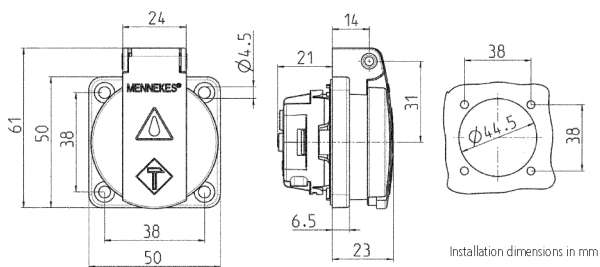

Panelmonteret stik kontakt SCHUKO®

Varenr. 11012

- til stationært brug
- med hængselslåg
- med 3 stikterminaler til tilslutning af 1,5 - 2,5 mm²
- andre farver på anmodning

Tekniske data

Ampere	16 A
Poler	3 p+E
Volt	230 V
Forbindelsesteknologi	Stikklemmer
Kontakt	standard
Beskyttelsestype	IP54
Lukker	false
Flange	50x50 mm
Fikseringshul	38x38 mm
Vægt	43 g
Overensstemmelseserklæring	VDE, EAC, Kema

Dimensioner

Drawing
1 MB 410

Dim. in mm

Installation dimensions in mm