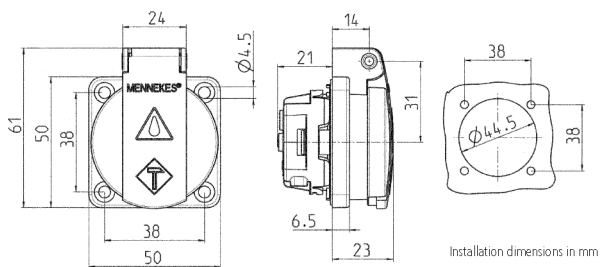

## Panelmonteret stik kontakt SCHUKO®

Varenr. 11032

- til stationært brug
- med hængeselslåg
- med 3 skrueterminaler til tilslutning af 1,5 - 2,5 mm<sup>2</sup>
- andre farver på anmodning

### Tekniske data

Ampere	16 A
Poler	3 p+E
Volt	230 V
Forbindelsesteknologi	Skruekontakt
Kontakt	standard
Beskyttelsestype	IP54
Lukker	false
Flange	50x50 mm
Fikseringshul	38x38 mm
Vægt	47 g
Overensstemmelseserklæring	VDE, EAC, Kema

### Dimensioner

Drawing  
1 MB 410  
Dim. in mm