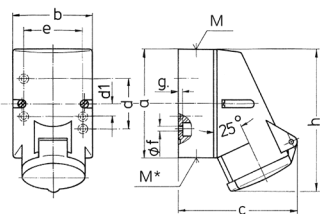

Vægmonteret stik kontakt

Varenr. 111

- skrueterminaler
- indvendig fastgørelse
- én kabelindgang foroven og én usynlige indgange (kan skæres ud) i bunden
- kabinetbund kan drejes 180°

Tekniske data

Ampere	16 A
Poler	5 p
Volt	400 V
Klokposition	6 h
Hertz	50-60 Hz
Forbindelsesteknologi	Skruekontakt
Kontakt	standard
Beskyttelsestype	IP44
Vægt	258 g
Overensstemmelseserklæring	VDE, EAC, CQC

Dimensioner

Drawing 1 MB 209	Amp. Poles	16		
		3	4	5
Dim. in mm	a	87	100	100
	b	64	75	75
	c	99	110	113
	d	40	-	-
	d1	-	11	11
	e	50	59	59
	f	4,5	5	5
	g	4	4	4
	h	115	125	128
	M	20	20	20
	M*	M20 (blind) to be cut out		
	Max. cable diam. (mm)	15	15	15
	Terminal for cond. cross section (mm ²) min.-max.	1,5	1,5	1,5
		-4	-4	-4