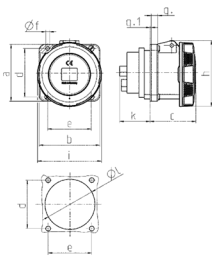

## Panelmonteret stik kontakt

Varenr. 1128A

- skrueterminaler
- **X-CONTACT®**
- lige
- produkter med pilotkontakt på anmodning

## Tekniske data

Ampere	63 A
Poler	5 p
Volt	400 V
Klokposition	6 h
Hertz	50-60 Hz
Forbindelsesteknologi	Skruekontakt
Kontakt	X-CONTACT®
Beskyttelsestype	IP67
Flange	107x100 mm
Fikseringshul	85x77 mm
Vægt	664 g
Overensstemmelseserklæring	VDE, EAC, CQC

## Dimensioner

Drawing 1 MB 212/258	Amp. Poles	63			125	
		3	4	5	4	5
Dim. in mm	a	107	107	107	130	130
	b	100	100	100	130	130
	c	81	81	81	119	119
	d	85	85	85	104	104
	e	77	77	77	104	104
	f	6	6	6	6.5	6.5
	g	12	12	12	18	18
	g.1	2	2	2	2	2
	h	117	117	117	129	129
	i	113	113	113	126	126
	k	55	55	55	43	43
	l	88	88	88	95	95
Terminal for cond. cross section (mm <sup>2</sup> ) min.-max.		6	6	6	25	25
		-25	-25	-25	-70	-70