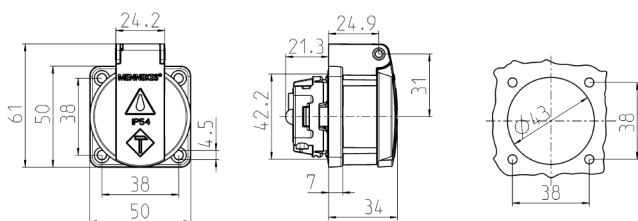

Panelmonteret stik kontakt SCHUKO®

Varenr. 11331

- til bærbar brug
- med frontpakning
- med hængeslåg
- med 3 skrueterminaler til tilslutning af 1,5 - 2,5 mm²
- andre farver på anmodning

Tekniske data

Ampere	16 A
Poler	3 p+E
Volt	230 V
Forbindelsesteknologi	Skruekontakt
Kontakt	standard
Beskyttelsestype	IP54
Lukker	false
Flange	50x50 mm
Fikseringshul	38x38 mm
Vægt	60 g
Overensstemmelseserklæring	VDE, EAC

Dimensioner

Drawing
1 MB 5861

Dim. in mm