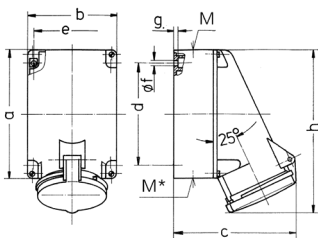

## Vægmonteret stik kontakt

Varenr. 1137A

- skrueterminaler
- **X-CONTACT®**
- egnet til ledningsgennemføring
- indvendig fastgørelse
- kabinetbund kan drejes 180°
- med 6 fastgørelsespunkter til at indbefatte specialterminaler
- produkter med pilotkontakt på anmodning

## Tekniske data

Ampere	63 A
Poler	3 p
Volt	230 V
Klokposition	6 h
Hertz	50-60 Hz
Forbindelsesteknologi	Skruekontakt
Kontakt	X-CONTACT®
Beskyttelsestype	IP44
Vægt	859 g
Overensstemmelseserklæring	VDE, EAC, CQC

## Dimensioner

Drawing 1 MB 213	Amp. Poles	63		
		3	4	5
Dim. in mm	a	170	170	170
	b	118	118	118
	c	164	164	164
	d	134.5	134.5	134.5
	e	103	103	103
	f	6.1	6.1	6.1
	g	6	6	6
	h	216	216	216
	M	40	40	40
	M*	2xM40 (blind) to be cut out		
	Max. cable diam. (mm)	32	32	32
	Terminal for cond. cross section (mm²) min.-max.	6	6	6
		-25	-25	-25