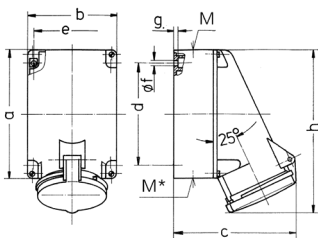

Vægmonteret stik kontakt

Varenr. 1140A

- skrueterminaler
- **X-CONTACT®**
- egnet til ledningsgennemføring
- indvendig fastgørelse
- kabinetbund kan drejes 180°
- med 6 fastgørelsespunkter til at indbefatte specialterminaler
- produkter med pilotkontakt på anmodning

Tekniske data

Ampere	63 A
Poler	4 p
Volt	230 V
Klokposition	9 h
Hertz	50-60 Hz
Forbindelsesteknologi	Skruekontakt
Kontakt	X-CONTACT®
Beskyttelsestype	IP44
Vægt	896 g
Overensstemmelseserklæring	VDE, EAC, CQC

Dimensioner

Drawing 1 MB 213	Amp. Poles	63		
		3	4	5
Dim. in mm	a	170	170	170
	b	118	118	118
	c	164	164	164
	d	134.5	134.5	134.5
	e	103	103	103
	f	6.1	6.1	6.1
	g	6	6	6
	h	216	216	216
	M	40	40	40
	M*	2xM40 (blind) to be cut out		
	Max. cable diam. (mm)	32	32	32
	Terminal for cond. cross section (mm²) min.-max.	6	6	6
		-25	-25	-25