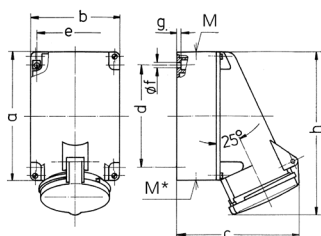

Vægmonteret stik kontakt

Varenr. 1141A

- skrueterminaler
- **X-CONTACT®**
- egnet til ledningsgennemføring
- indvendig fastgørelse
- kabinetbund kan drejes 180°
- med 6 fastgørelsespunkter til at indbefatte specialterminaler
- produkter med pilotkontakt på anmodning

Tekniske data

Ampere	63 A
Poler	4 p
Volt	400 V
Klokposition	6 h
Hertz	50-60 Hz
Forbindelsesteknologi	Skruekontakt
Kontakt	X-CONTACT®
Beskyttelsestype	IP44
Vægt	896 g
Overensstemmelseserklæring	VDE, EAC, CQC

Dimensioner

Drawing 1 MB 213	Amp. Poles	63		
		3	4	5
Dim. in mm	a	170	170	170
	b	118	118	118
	c	164	164	164
	d	134.5	134.5	134.5
	e	103	103	103
	f	6.1	6.1	6.1
	g	6	6	6
	h	216	216	216
	M	40	40	40
	M*	2xM40 (blind) to be cut out		
	Max. cable diam. (mm)	32	32	32
	Terminal for cond. cross section (mm ²) min.-max.	6	6	6
		-25	-25	-25