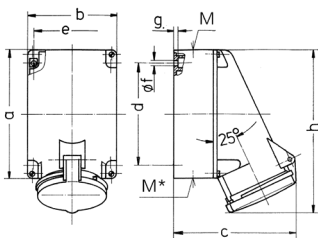

Vægmonteret stik kontakt

Varenr. 1145A

- skrueterminaler
- **X-CONTACT®**
- med kontaktbærer med høj varmebestandighed
- egnet til ledningsgennemføring
- indvendig fastgørelse
- kabinetbund kan drejes 180°
- med 6 fastgørelsespunkter til at indbefatte specialterminaler
- produkter med pilotkontakt på anmodning

Tekniske data

Ampere	63 A
Poler	5 p
Volt	400 V
Klokposition	6 h
Hertz	50-60 Hz
Forbindelsesteknologi	Skruekontakt
Kontakt	X-CONTACT®
Beskyttelsestype	IP44
Vægt	958 g
Overensstemmelseserklæring	VDE, EAC, CQC

Dimensioner

Drawing 1 MB 213	Amp. Poles	63		
		3	4	5
Dim. in mm	a	170	170	170
	b	118	118	118
	c	164	164	164
	d	134.5	134.5	134.5
	e	103	103	103
	f	6.1	6.1	6.1
	g	6	6	6
	h	216	216	216
	M	40	40	40
	M*	2xM40 (blind) to be cut out		
	Max. cable diam. (mm)	32	32	32
	Terminal for cond. cross section (mm ²) min.-max.	6	6	6
		-25	-25	-25