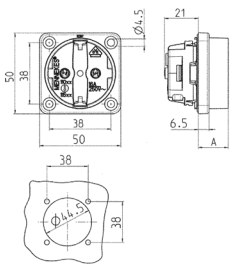

Panelmonteret stik kontakt SCHUKO®

Varenr. 11511

- uden hængslet låg
- med 3 stikterminaler til tilslutning af 1,5 - 2,5 mm²
- andre farver på anmodning

Tekniske data

Ampere	16 A
Poler	3 p+E
Volt	230 V
Forbindelsesteknologi	Stikklemmer
Kontakt	standard
Beskyttelsestype	IP20
Lukker	false
Flange	50x50 mm
Fikseringshul	38x38 mm
Vægt	31 g
Overensstemmelseserklæring	VDE, EAC, Kema

Dimensioner

Drawing 1 MB 450 Dim. in mm	Dim. A
SCHUKO	18.3
French/Belgian standards	15.8
Danish standards	15.8