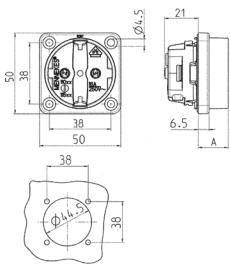

Panelmonteret stik kontakt SCHUKO®

Varenr. 11512

- uden hængslet låg
- med 3 stikterminaler til tilslutning af 1,5 - 2,5 mm²
- andre farver på anmodning

Tekniske data

Ampere	16 A
Poler	3 p+E
Volt	230 V
Forbindelsesteknologi	Stikklemmer
Kontakt	standard
Beskyttelsestype	IP20
Lukker	false
Flange	50x50 mm
Fikseringshul	38x38 mm
Vægt	31 g
Overensstemmelseserklæring	VDE, EAC, Kema

Dimensioner

Drawing 1 MB 450 Dim. in mm	Dim. A
SCHUKO	18.3
French/Belgian standards	15.8
Danish standards	15.8