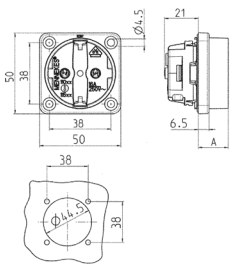

Panelmonteret stik kontakt SCHUKO®

Varenr. 11531

- uden hængslet låg
- med 3 skrueterminaler til tilslutning af 1,5 - 2,5 mm²
- andre farver på anmodning

Tekniske data

| | |
|----------------------------|----------------|
| Ampere | 16 A |
| Poler | 3 p+E |
| Volt | 230 V |
| Forbindelsesteknologi | Skruekontakt |
| Kontakt | standard |
| Beskyttelsestype | IP20 |
| Lukker | false |
| Flange | 50x50 mm |
| Fikseringshul | 38x38 mm |
| Vægt | 31 g |
| Overensstemmelseserklæring | VDE, EAC, Kema |

Dimensioner

| Drawing 1 MB 450 Dim. in mm | Dim. A |
|-----------------------------------|--------|
| SCHUKO | 18.3 |
| French/Belgian standards | 15.8 |
| Danish standards | 15.8 |