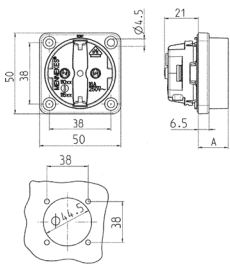

## Panelmonteret stik kontakt SCHUKO®

Varenr. 11532

- uden hængslet låg
- med 3 skrueterminaler til tilslutning af 1,5 - 2,5 mm<sup>2</sup>
- andre farver på anmodning

### Tekniske data

Ampere	16 A
Poler	3 p+E
Volt	230 V
Forbindelsesteknologi	Skruekontakt
Kontakt	standard
Beskyttelsestype	IP20
Lukker	false
Flange	50x50 mm
Fikseringshul	38x38 mm
Vægt	40 g
Overensstemmelseserklæring	VDE, EAC, Kema

### Dimensioner

Drawing 1 MB 450 Dim. in mm	Dim. A
SCHUKO	18.3
French/Belgian standards	15.8
Danish standards	15.8