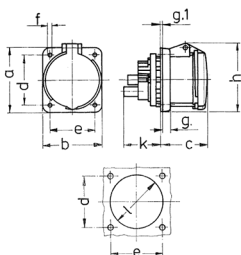

Panelmonteret stik kontakt

Varenr. 1247A

- skrueterminaler
- **X-CONTACT®**
- lige
- produkter med pilotkontakt på anmodning

Tekniske data

Ampere	63 A
Poler	4 p
Volt	230 V
Klokposition	9 h
Hertz	50-60 Hz
Forbindelsesteknologi	Skruekontakt
Kontakt	X-CONTACT®
Beskyttelsestype	IP44
Flange	107x100 mm
Fikseringshul	85x77 mm
Vægt	559 g
Overensstemmelseserklæring	VDE, EAC, CQC

Dimensioner

Drawing 1 MB 211	Amp. Poles	63		
		3	4	5
Dim. in mm	a	107	107	107
	b	100	100	100
	c	80	80	80
	d	85	85	85
	e	77	77	77
	f	6	6	6
	g.	12	12	12
	g.1	2	2	2
	h	113	113	113
	k	55	55	55
	l	88	88	88
Terminal for cond. cross section (mm ²) min.-max.		6	6	6
		-25	-25	-25