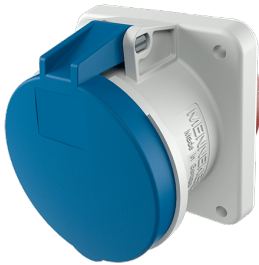

Panelmonteret stik kontakt

Varenr. 1247A

- skrueterminaler
- **X-CONTACT®**
- lige
- produkter med pilotkontakt på anmodning

Tekniske data

Ampere	63 A
Poler	4 p
Volt	230 V
Klokposition	9 h
Hertz	50-60 Hz
Forbindelsesteknologi	Skruekontakt
Kontakt	X-CONTACT®
Beskyttelsestype	IP44
Flange	107x100 mm
Fikseringshul	85x77 mm
Vægt	559 g
Overensstemmelseserklæring	VDE, EAC, CQC