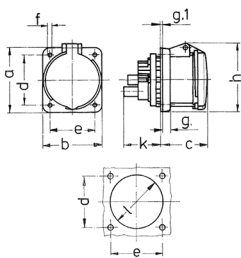

Panelmonteret stik kontakt

Varenr. 1252A

- skrueterminaler
- **X-CONTACT®**
- lige
- produkter med pilotkontakt på anmodning

Tekniske data

Ampere	63 A
Poler	5 p
Volt	400 V
Klokposition	6 h
Hertz	50-60 Hz
Forbindelsesteknologi	Skruekontakt
Kontakt	X-CONTACT®
Beskyttelsestype	IP44
Flange	107x100 mm
Fikseringshul	85x77 mm
Vægt	623 g
Overensstemmelseserklæring	VDE, EAC, CQC

Dimensioner

Drawing 1 MB 211	Amp. Poles	63		
		3	4	5
Dim. in mm	a	107	107	107
	b	100	100	100
	c	80	80	80
	d	85	85	85
	e	77	77	77
	f	6	6	6
	g.	12	12	12
	g.1	2	2	2
	h	113	113	113
	k	55	55	55
	l	88	88	88
Terminal for cond. cross section (mm ²) min.-max.		6	6	6
		-25	-25	-25