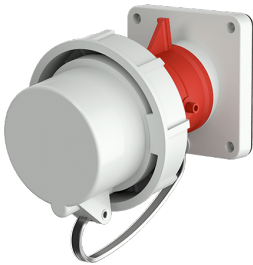

## Monteringsstik

Varenr. 1254

- skrueterminaler
- med beskyttelseslåg

## Tekniske data

Ampere	32 A
Poler	5 p
Volt	400 V
Klokposition	6 h
Hertz	50-60 Hz
Forbindelsesteknologi	Skruekontakt
Kontakt	standard
Beskyttelsestype	IP67
Vægt	413 g
Overensstemmelseserklæring	VDE, EAC