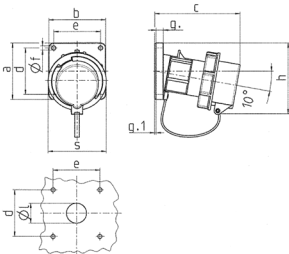

## Tekniske data

Ampere	32 A
Poler	5 p
Volt	400 V
Klokposition	6 h
Hertz	50-60 Hz
Forbindelsesteknologi	Skruekontakt
Kontakt	standard
Beskyttelsestype	IP67
Vægt	413 g
Overensstemmelseserklæring	VDE, EAC

## Dimensioner

Drawing	Amp.	16			32			63				
		Poles		3	4	5	3	4	5	3	4	5
2 MB 62												
Dim. in mm												
a		85	85	85	85	85	108	108	108			
b		85	85	85	85	85	101	101	101			
c		132	132	131	131	137	164	164	164			
d		70	70	70	70	70	85	85	85			
e		70	70	70	70	70	77	77	77			
f		6.3	6.3	6.3	6.3	6.3	6.5	6.5	6.5			
g.		11	11	11	11	11	12	12	12			
g.1		2	2	2	2	2	2	2	2			
h		100	107	108	108	111	130	130	130			
s		70	87	94	94	102	114	114	114			
l		30	30	30	30	30	40	40	40			
Terminal for cond. cross		1	1	2,5	2,5	2,5	6	6	6			
section (mm <sup>2</sup> ) min.-max.		-2,5	-2,5	-6	-6	-6	-16	-16	-16			