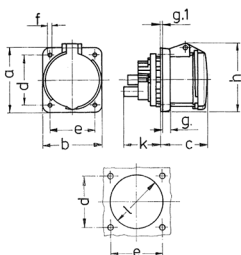

Panelmonteret stik kontakt

Varenr. 1261A

- skrueterminaler
- **X-CONTACT®**
- lige
- produkter med pilotkontakt på anmodning

Tekniske data

Ampere	63 A
Poler	3 p
Volt	230 V
Klokposition	6 h
Hertz	50-60 Hz
Forbindelsesteknologi	Skruekontakt
Kontakt	X-CONTACT®
Beskyttelsestype	IP44
Flange	107x100 mm
Fikseringshul	85x77 mm
Vægt	523 g
Overensstemmelseserklæring	VDE, EAC, CQC

Dimensioner

Drawing 1 MB 211	Amp. Poles	63		
		3	4	5
Dim. in mm	a	107	107	107
	b	100	100	100
	c	80	80	80
	d	85	85	85
	e	77	77	77
	f	6	6	6
	g.	12	12	12
	g.1	2	2	2
	h	113	113	113
	k	55	55	55
	l	88	88	88
Terminal for cond. cross section (mm ²) min.-max.		6 6 6	6 6 6	6 6 6
		-25 -25 -25	-25 -25 -25	-25 -25 -25