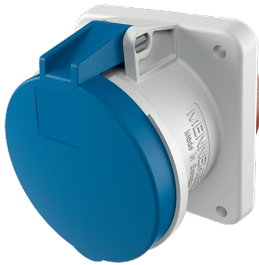

Panelmonteret stik kontakt

Varenr. 1261A

- skrueterminaler
- **X-CONTACT®**
- lige
- produkter med pilotkontakt på anmodning

Tekniske data

Ampere	63 A
Poler	3 p
Volt	230 V
Klokposition	6 h
Hertz	50-60 Hz
Forbindelsesteknologi	Skruekontakt
Kontakt	X-CONTACT®
Beskyttelsestype	IP44
Flange	107x100 mm
Fikseringshul	85x77 mm
Vægt	523 g
Overensstemmelseserklæring	VDE, EAC, CQC