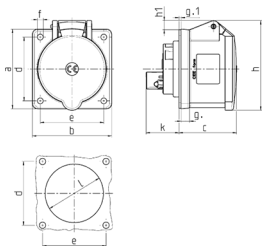

Panelmonteret stik kontakt

Varenr. 1276

- skrueterminaler
- flange: 75 x 75 mm
- fastgørelsehulafstand: 60 x 60 mm
- lige
- også egnet til installation i kabelrør og -kolonner

Tekniske data

Ampere	32 A
Poler	5 p
Volt	400 V
Klokposition	6 h
Hertz	50-60 Hz
Forbindelsesteknologi	Skruekontakt
Kontakt	standard
Beskyttelsestype	IP44
Flange	75x75 mm
Fikseringshul	60x60 mm
Vægt	232 g
Overensstemmelseserklæring	VDE, EAC

Dimensioner

Drawing 1 MB 360	Amp. Poles	16			32		
		3	4	5	3	4	5
Dim. in mm	a	75	75	75	75	75	75
	b	75	75	75	75	75	75
	c	53	53	55	64	64	64
	d	60	60	60	60	60	60
	e	60	60	60	60	60	60
	f	5.5	5.5	5.5	5.5	5.5	5.5
	g	8	8	8	8	8	8
	g.1	2	2	2	2	2	2
	h	75	80	85	89	89	95
	h1		6	9	11	11	12
	k	31	32	32	39	39	17
	l	43	52	54	58	58	54
Terminal for cond. cross section (mm ²) min.-max.		1.5	1.5	1.5	2.5	2.5	2.5
		-4	-4	-4	-10	-10	-10