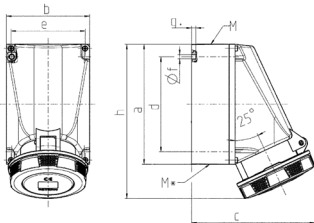

## Tekniske data

|                            |               |
|----------------------------|---------------|
| Ampere                     | 63 A          |
| Poler                      | 3 p           |
| Volt                       | 230 V         |
| Klokposition               | 6 h           |
| Hertz                      | 50-60 Hz      |
| Forbindelsesteknologi      | Skruekontakt  |
| Kontakt                    | X-CONTACT®    |
| Beskyttelsestype           | IP67          |
| Vægt                       | 909 g         |
| Overensstemmelseserklæring | VDE, EAC, CQC |

## Dimensioner

| Drawing<br>1 MB 112 | Amp.<br>Poles   | 63                         |       |       |
|---------------------|---|----------------------------|-------|-------|
|                     |   | 3                          | 4     | 5     |
| Dim. in mm          | a   | 170                        | 170   | 170   |
|                     | b   | 118                        | 118   | 118   |
|                     | c   | 175                        | 175   | 175   |
|                     | d   | 134.5                      | 134.5 | 134.5 |
|                     | e   | 103                        | 103   | 103   |
|                     | f   | 6.1                        | 6.1   | 6.1   |
|                     | g   | 6                          | 6     | 6     |
|                     | h   | 219                        | 219   | 219   |
|                     | M   | 40                         | 40    | 40    |
|                     | M*  | 2x40 (blind) to be cut out |       |       |
|                     | Max. cable diam. (mm)   | 27                         | 27    | 27    |
|                     | Terminal for cond. cross section (mm <sup>2</sup> ) min.-max. | 6                          | 6     | 6     |
|                     |   | -25                        | -25   | -25   |