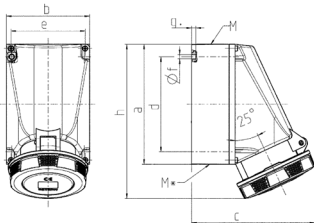

Vægmonteret stik kontakt

Varenr. 131A

- skrueterminaler
- **X-CONTACT®**
- indvendig fastgørelse
- kabinetbund kan drejes 180°
- med 6 fastgørelsespunkter til at indbefatte specialterminaler
- produkter med pilotkontakt på anmodning

Tekniske data

Ampere	63 A
Poler	4 p
Volt	230 V
Klokposition	9 h
Hertz	50-60 Hz
Forbindelsesteknologi	Skruekontakt
Kontakt	X-CONTACT®
Beskyttelsestype	IP67
Vægt	941 g
Overensstemmelseserklæring	VDE, EAC, CQC

Dimensioner

Drawing 1 MB 112	Amp. Poles	63		
		3	4	5
Dim. in mm	a	170	170	170
	b	118	118	118
	c	175	175	175
	d	134.5	134.5	134.5
	e	103	103	103
	f	6.1	6.1	6.1
	g	6	6	6
	h	219	219	219
	M	40	40	40
	M*	2x40 (blind) to be cut out		
	Max. cable diam. (mm)	27	27	27
	Terminal for cond. cross section (mm ²) min.-max.	6	6	6
		-25	-25	-25