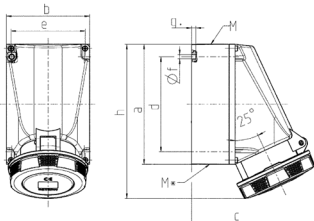

Vægmonteret stik kontakt

Varenr. 132A

- skrueterminaler
- **X-CONTACT®**
- indvendig fastgørelse
- kabinetbund kan drejes 180°
- med 6 fastgørelsespunkter til at indbefatte specialterminaler
- produkter med pilotkontakt på anmodning

Tekniske data

Ampere	63 A
Poler	4 p
Volt	400 V
Klokposition	6 h
Hertz	50-60 Hz
Forbindelsesteknologi	Skruekontakt
Kontakt	X-CONTACT®
Beskyttelsestype	IP67
Vægt	941 g
Overensstemmelseserklæring	VDE, EAC, CQC

Dimensioner

Drawing 1 MB 112	Amp. Poles	63		
		3	4	5
Dim. in mm	a	170	170	170
	b	118	118	118
	c	175	175	175
	d	134.5	134.5	134.5
	e	103	103	103
	f	6.1	6.1	6.1
	g	6	6	6
	h	219	219	219
	M	40	40	40
	M*	2x40 (blind) to be cut out		
	Max. cable diam. (mm)	27	27	27
	Terminal for cond. cross section (mm ²) min.-max.	6	6	6
		-25	-25	-25