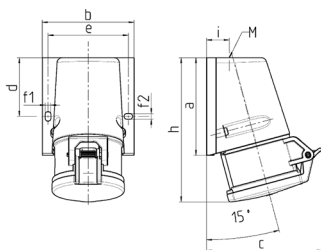

### Tekniske data

Ampere	16 A
Poler	4 p
Volt	400 V
Klokposition	6 h
Hertz	50-60 Hz
Forbindelsesteknologi	Skrueløs - TwinCONTACT
Kontakt	standard
Beskyttelsestype	IP44
Vægt	220 g
Overensstemmelseserklæring	VDE, EAC, CQC

### Dimensioner

Drawing 1 MB 463	Amp. Poles	16			32		
		3	4	5	3	4	5
Dim. in mm	a	95	93	92.5	102	102	102
	b	73.5	87.5	87.5	94	94	94
	c	93	107.5	110	115.5	115.5	119.5
	d	55.5	55.5	55.5	62	62	62
	e	61	76	76	84	84	84
	f1	5.3	5.3	5.3	5.1	5.1	5.1
	f2	5.3	5.3	5.3	5.1	5.1	5.1
	h	139	139	136.5	160	160	156.5
	i	19.8	21.5	21.5	26.5	26.5	26.5
	M	M20x	M25x	M25x	M25x	M32x	M32x
	Terminal for cond. cross section (mm <sup>2</sup> ) min.-max.	1.5	1.5	1.5	1.5	1.5	1.5
		1.5	1.5	1.5	2.5	2.5	2.5
		-4	-4	-4	-6	-6	-6