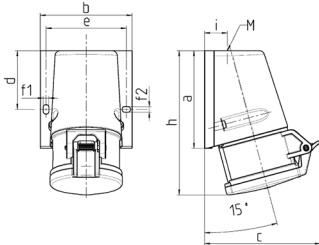

### Tekniske data

Ampere	32 A
Poler	3 p
Volt	230 V
Klokposition	6 h
Hertz	50-60 Hz
Forbindelsesteknologi	Skrueløs - TwinCONTACT
Kontakt	standard
Beskyttelsestype	IP44
Vægt	310 g
Overensstemmelseserklæring	VDE, EAC, CQC

### Dimensioner

Drawing 1 MB 463	Amp. Poles	16			32		
		3	4	5	3	4	5
Dim. in mm	a	95	93	92.5	102	102	102
	b	73.5	87.5	87.5	94	94	94
	c	93	107.5	110	115.5	115.5	119.5
	d	55.5	55.5	55.5	62	62	62
	e	61	76	76	84	84	84
	f1	5.3	5.3	5.3	5.1	5.1	5.1
	f2	5.3	5.3	5.3	5.1	5.1	5.1
	h	139	139	136.5	160	160	156.5
	i	19.8	21.5	21.5	26.5	26.5	26.5
	M	M20x	M25x	M25x	M25x	M32x	M32x
	Terminal for cond. cross section (mm <sup>2</sup> ) min.-max.	1.5	1.5	1.5	1.5	1.5	1.5
		1.5	1.5	1.5	2.5	2.5	2.5
		-4	-4	-4	-6	-6	-6