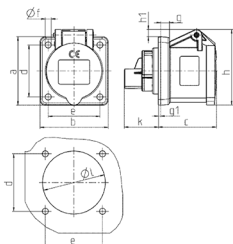

## Tekniske data

Ampere	16 A
Poler	3 p
Volt	230 V
Klokposition	6 h
Hertz	50-60 Hz
Forbindelsesteknologi	Skruekontakt
Kontakt	standard
Beskyttelsestype	IP44
Flange	62x62 mm
Fikseringshul	47x47 mm
Vægt	127 g
Overensstemmelseserklæring	VDE, EAC, Kema, CQC

## Dimensioner

Drawing 1 MB 259	Amp. Poles	16		
		3	4	5
Dim. in mm	a	62	72	72
	b	62	65	65
	c	54	54	54
	d	47	52	52
	e	47	52	52
	f	5,5	5,5	5,5
	g	8	8	8
	g1	2	2	2
	h	68	77	85
	h1	7	7	11
	k	32	32	32
	l	50	52	57
Terminal for cond. cross section (mm <sup>2</sup> ) min.-max.		1,5	1,5	1,5
		-4	-4	-4