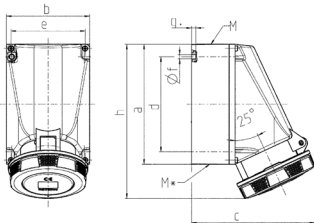

Vægmonteret stik kontakt

Varenr. 136A

- skrueterminaler
- **X-CONTACT®**
- indvendig fastgørelse
- kabinetbund kan drejes 180°
- med 6 fastgørelsespunkter til at indbefatte specialterminaler
- produkter med pilotkontakt på anmodning

Tekniske data

| | |
|----------------------------|---------------|
| Ampere | 63 A |
| Poler | 5 p |
| Volt | 400 V |
| Klokposition | 6 h |
| Hertz | 50-60 Hz |
| Forbindelsesteknologi | Skruekontakt |
| Kontakt | X-CONTACT® |
| Beskyttelsestype | IP67 |
| Vægt | 1006 g |
| Overensstemmelseserklæring | VDE, EAC, CQC |

Dimensioner

| Drawing 1 MB 112 | Amp. Poles | 63 | | |
|---------------------|---|----------------------------|-------|-------|
| | | 3 | 4 | 5 |
| Dim. in mm | a | 170 | 170 | 170 |
| | b | 118 | 118 | 118 |
| | c | 175 | 175 | 175 |
| | d | 134.5 | 134.5 | 134.5 |
| | e | 103 | 103 | 103 |
| | f | 6.1 | 6.1 | 6.1 |
| | g | 6 | 6 | 6 |
| | h | 219 | 219 | 219 |
| | M | 40 | 40 | 40 |
| | M* | 2x40 (blind) to be cut out | | |
| | Max. cable diam. (mm) | 27 | 27 | 27 |
| | Terminal for cond. cross section (mm ²) min.-max. | 6 | 6 | 6 |
| | | -25 | -25 | -25 |