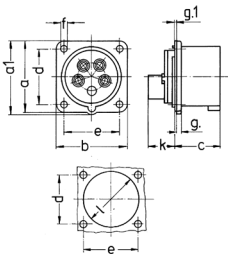

Monteringsstik

Varenr. 1408

- skrueterminaler
- en holdetud til at holde stikforbindelsens låg skal leveres af kunden for at sikre en tilfredsstillende låsning

Tekniske data

Ampere	16 A
Poler	5 p
Volt	400 V
Klokposition	6 h
Hertz	50-60 Hz
Forbindelsesteknologi	Skruekontakt
Kontakt	standard
Beskyttelsestype	IP44
Vægt	117 g
Overensstemmelseserklæring	EAC, VDE (ÜG)

Dimensioner

Drawing	Amp.	16	32
2 MB 68	Poles	5	5
Dim. in mm	a	66	72
	a1	69	78
	b	66	72
	c	43	52
	d	52	60
	e	52	60
	f	4.5	4.5
	g.	4.5	4.5
	g.1	2	2
	k	27	32
	l	59	63
Terminal for cond. cross section (mm ²) min.-max.		1 -2.5	2.5 -6