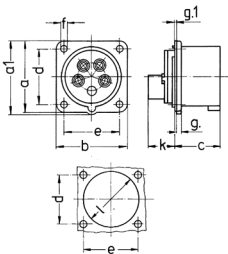

Monteringsstik

Varenr. 1409

- skrueterminaler
- en holdetud til at holde stikforbindelsens låg skal leveres af kunden for at sikre en tilfredsstillende låsning

Tekniske data

Ampere	32 A
Poler	5 p
Volt	400 V
Klokposition	6 h
Hertz	50-60 Hz
Forbindelsesteknologi	Skruekontakt
Kontakt	standard
Beskyttelsestype	IP44
Vægt	173 g
Overensstemmelseserklæring	EAC, CQC, VDE (ÜG)

Dimensioner

Drawing	Amp.	16	32
2 MB 68	Poles	5	5
Dim. in mm	a	66	72
	a1	69	78
	b	66	72
	c	43	52
	d	52	60
	e	52	60
	f	4.5	4.5
	g.	4.5	4.5
	g.1	2	2
	k	27	32
	l	59	63
Terminal for cond. cross section (mm ²) min.-max.		1 -2.5	2.5 -6