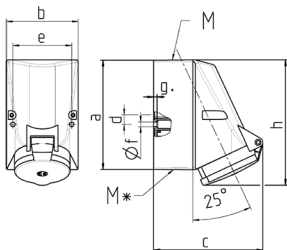

Vægmonteret stik kontakt

Varenr. 1418

- skrueterminaler
- egnet til ledningsgennemføring
- indvendig fastgørelse
- én kabelindgang foroven og to usynlige indgange (kan skæres ud) i bunden
- kabinetbund kan drejes 180°

Tekniske data

Ampere	16 A
Poler	4 p
Volt	400 V
Klokposition	6 h
Hertz	50-60 Hz
Forbindelsesteknologi	Skruekontakt
Kontakt	standard
Beskyttelsestype	IP44
Vægt	293 g
Overensstemmelseserklæring	VDE, EAC, CQC

Dimensioner

Drawing 1 MB 43	Amp. Poles	16		32		
		4	5	3	4	5
Dim. in mm	a	128	128	128	128	128
	b	84	84	84	84	84
	c	122	124	136	136	138
	d	11	11	11	11	11
	e	68	68	68	68	68
	f	5.3	5.3	5.3	5.3	5.3
	g	4	4	4	4	4
	h	144	145	158	158	160
	M	25	25	32	32	32
	M*	2x25 (blind) to be cut out		2x25 (blind) to be cut out		
	Max. cable diam. (mm)	18	18	18/25	18/25	18/25
	Terminal for cond. cross section (mm ²) min.-max.	1.5	1.5	2.5	2.5	2.5
		-4	-4	-10	-10	-10