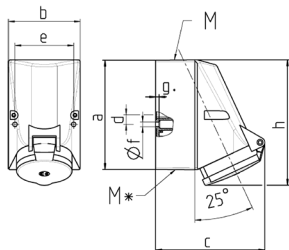

Vægmonteret stik kontakt

Varenr. 1419

- skrueterminaler
- egnet til ledningsgennemføring
- indvendig fastgørelse
- én kabelindgang foroven og to usynlige indgange (kan skæres ud) i bunden
- kabinetbund kan drejes 180°

Tekniske data

Ampere	16 A
Poler	5 p
Volt	400 V
Klokposition	6 h
Hertz	50-60 Hz
Forbindelsesteknologi	Skruekontakt
Kontakt	standard
Beskyttelsestype	IP44
Vægt	291 g
Overensstemmelseserklæring	VDE, EAC, CQC

Dimensioner

Drawing 1 MB 43	Amp. Poles	16		32		
		4	5	3	4	5
Dim. in mm	a	128	128	128	128	128
	b	84	84	84	84	84
	c	122	124	136	136	138
	d	11	11	11	11	11
	e	68	68	68	68	68
	f	5.3	5.3	5.3	5.3	5.3
	g	4	4	4	4	4
	h	144	145	158	158	160
	M	25	25	32	32	32
	M*	2x25 (blind) to be cut out		2x25 (blind) to be cut out		
	Max. cable diam. (mm)	18	18	18/25	18/25	18/25
	Terminal for cond. cross section (mm ²) min.-max.	1.5	1.5	2.5	2.5	2.5
		-4	-4	-10	-10	-10