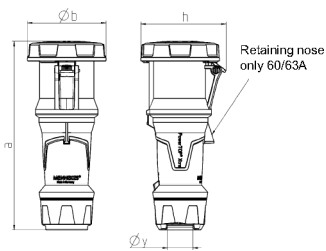

Tekniske data

Ampere	63 A
Poler	3 p
Volt	230 V
Klokposition	6 h
Hertz	50-60 Hz
Forbindelsesteknologi	Skruekontakt
Kontakt	kontaktbærer med høj varmebestandighed, X-CONTACT®
Beskyttelsestype	IP67
Vægt	840 g
Overensstemmelseserklæring	VDE, EAC, CQC

Dimensioner

Drawing 3 MB 68	Amp. Poles	63			125		
		3	4	5	3	4	5
Dim. in mm	a	270	270	270	310	310	310
	b	113	113	113	125	125	125
	h	123	123	123	135	135	135
	y	36	36	36	49	49	49
Terminal for cond. cross		6	6	6	25	25	25
section (mm ²) min.-max.		-16	-16	-16	-50	-50	-50