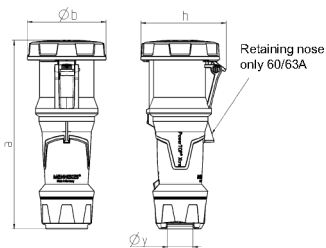

### Tekniske data

Ampere	63 A
Poler	4 p
Volt	400 V
Klokposition	6 h
Hertz	50-60 Hz
Forbindelsesteknologi	Skruekontakt
Kontakt	kontaktbærer med høj varmebestandighed, X-CONTACT®
Beskyttelsestype	IP67
Vægt	882 g
Overensstemmelseserklæring	VDE, EAC, CQC

### Dimensioner

Drawing 3 MB 68	Amp. Poles	63			125		
		3	4	5	3	4	5
Dim. in mm	a	270	270	270	310	310	310
	b	113	113	113	125	125	125
	h	123	123	123	135	135	135
	y	36	36	36	49	49	49
Terminal for cond. cross		6	6	6	25	25	25
section (mm <sup>2</sup> ) min.-max.		—16	—16	—16	—50	—50	—50