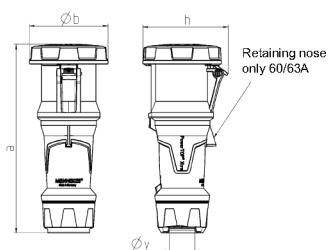

Forlængerled PowerTOP® Xtra Varenr. 14212

- skrueterminaler
- håndtag med gummi
- rammeterminaler
- **X-CONTACT®**
- med kontaktbærer med høj varmebestandighed
- kabelforskruing og -forsegling
- kabelklemme og -beskyttelse mod knæk
- kabinet med gevindlås og sikkerhedsskyder
- produkter med pilotkontakt på anmodning

Tekniske data

Ampere	63 A
Poler	5 p
Volt	400 V
Klokposition	6 h
Hertz	50-60 Hz
Forbindelsesteknologi	Skruekontakt
Kontakt	kontaktbærer med høj varmebestandighed, X-CONTACT®
Beskyttelsestype	IP67
Vægt	940 g
Overensstemmelseserklæring	VDE, EAC, CQC

Dimensioner

Drawing 3 MB 68	Amp. Poles	63			125		
		3	4	5	3	4	5
Dim. in mm	a	270	270	270	310	310	310
	b	113	113	113	125	125	125
	h	123	123	123	135	135	135
	y	36	36	36	49	49	49
Terminal for cond. cross		6	6	6	25	25	25
section (mm ²) min.-max.		-16	-16	-16	-50	-50	-50