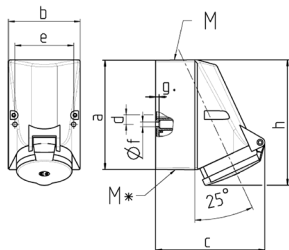

Vægmonteret stik kontakt

Varenr. 1421

- skrueterminaler
- egnet til ledningsgennemføring
- indvendig fastgørelse
- én kabelindgang foroven og to usynlige indgange (kan skæres ud) i bunden
- kabinetbund kan drejes 180°

Tekniske data

Ampere	32 A
Poler	3 p
Volt	230 V
Klokposition	6 h
Hertz	50-60 Hz
Forbindelsesteknologi	Skruekontakt
Kontakt	standard
Beskyttelsestype	IP44
Vægt	346 g
Overensstemmelseserklæring	VDE, EAC, CQC

Dimensioner

Drawing 1 MB 43	Amp. Poles	16		32		
		4	5	3	4	5
Dim. in mm	a	128	128	128	128	128
	b	84	84	84	84	84
	c	122	124	136	136	138
	d	11	11	11	11	11
	e	68	68	68	68	68
	f	5.3	5.3	5.3	5.3	5.3
	g	4	4	4	4	4
	h	144	145	158	158	160
	M	25	25	32	32	32
	M*	2x25 (blind) to be cut out		2x25 (blind) to be cut out		
	Max. cable diam. (mm)	18	18	18/25	18/25	18/25
	Terminal for cond. cross section (mm ²) min.-max.	1.5	1.5	2.5	2.5	2.5
		-4	-4	-10	-10	-10