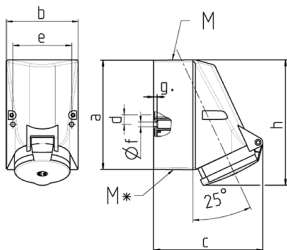

Vægmonteret stik kontakt

Varenr. 1424

- skrueterminaler
- egnet til ledningsgennemføring
- indvendig fastgørelse
- én kabelindgang foroven og to usynlige indgange (kan skæres ud) i bunden
- kabinetbund kan drejes 180°

Tekniske data

Ampere	32 A
Poler	4 p
Volt	230 V
Klokposition	9 h
Hertz	50-60 Hz
Forbindelsesteknologi	Skruekontakt
Kontakt	standard
Beskyttelsestype	IP44
Vægt	368 g
Overensstemmelseserklæring	VDE, EAC, CQC

Dimensioner

Drawing 1 MB 43	Amp. Poles	16		32		
		4	5	3	4	5
Dim. in mm	a	128	128	128	128	128
	b	84	84	84	84	84
	c	122	124	136	136	138
	d	11	11	11	11	11
	e	68	68	68	68	68
	f	5.3	5.3	5.3	5.3	5.3
	g	4	4	4	4	4
	h	144	145	158	158	160
	M	25	25	32	32	32
	M*	2x25 (blind) to be cut out		2x25 (blind) to be cut out		
	Max. cable diam. (mm)	18	18	18/25	18/25	18/25
	Terminal for cond. cross section (mm ²) min.-max.	1.5	1.5	2.5	2.5	2.5
		-4	-4	-10	-10	-10