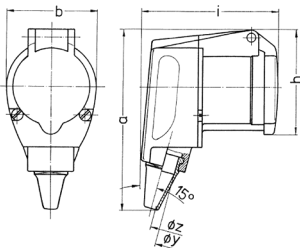

Vinkelkobling

Varenr. 1438

- skrueterminaler
- kabelbeskyttelse mod knæk

Tekniske data

Ampere	16 A
Poler	3 p
Volt	230 V
Klokposition	6 h
Hertz	50-60 Hz
Forbindelsesteknologi	Skruekontakt
Kontakt	standard
Beskyttelsestype	IP44
Vægt	144 g
Overensstemmelseserklæring	VDE, EAC, CQC

Dimensioner

Drawing	Amp.	16
3 MB Z3	Poles	3
Dim. in mm	a	118
	b	59
	h	69
	i	88
	y	17.5
	z	7
Terminal for cond. cross		1
section (mm ²) min.-max.		-2.5