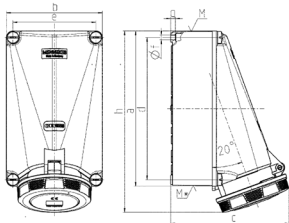

## Tekniske data

Ampere	125 A
Poler	5 p
Volt	400 V
Klokposition	6 h
Hertz	50-60 Hz
Forbindelsesteknologi	Skruekontakt
Kontakt	kontaktbærer med høj varmebestandighed, X-CONTACT®
Beskyttelsestype	IP67
Vægt	2102 g
Overensstemmelseserklæring	EAC, CQC

## Dimensioner

Drawing 1 MB 162	Amp. Poles	125	
		4	5
Dim. in mm	a	264	264
	b	163	163
	c	200	200
	d	240	240
	e	140	140
	f	8.1	8.1
	g	8	8
	h	306	306
	M	50	50
	M*	50	50
	Max. cable diam. (mm)	38	38
Terminal for cond. cross section (mm <sup>2</sup> ) min.-max.	25	25	
		—35	—35