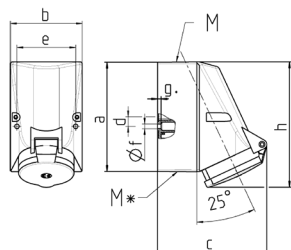

## Vægmonteret stik kontakt

Varenr. 1557

- skrueterminaler
- egnet til ledningsgennemføring
- indvendig fastgørelse
- én kabelindgang foroven og to usynlige indgange (kan skæres ud) i bunden
- kabinetbund kan drejes 180°

## Tekniske data

Ampere	32 A
Poler	5 p
Volt	400 V
Klokposition	6 h
Hertz	50-60 Hz
Forbindelsesteknologi	Skruekontakt
Kontakt	standard
Beskyttelsestype	IP44
Vægt	400 g
Overensstemmelseserklæring	VDE, EAC, Kema, CQC

## Dimensioner

Drawing 1 MB 43	Amp. Poles	16		32		
		4	5	3	4	5
Dim. in mm	a	128	128	128	128	128
	b	84	84	84	84	84
	c	122	124	136	136	138
	d	11	11	11	11	11
	e	68	68	68	68	68
	f	5.3	5.3	5.3	5.3	5.3
	g	4	4	4	4	4
	h	144	145	158	158	160
	M	25	25	32	32	32
	M*	2x25 (blind) to be cut out		2x25 (blind) to be cut out		
	Max. cable diam. (mm)	18	18	18/25	18/25	18/25
	Terminal for cond. cross section (mm <sup>2</sup> ) min.-max.	1.5	1.5	2.5	2.5	2.5
		-4	-4	-10	-10	-10