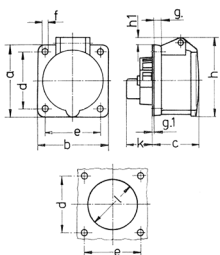

Panelmonteret stik kontakt

Varenr. 1629

- skrueterminaler
lige

Tekniske data

Ampere	16 A
Poler	3 p
Volt	230 V
Klokposition	6 h
Hertz	50-60 Hz
Forbindelsesteknologi	Skruekontakt
Kontakt	standard
Beskyttelsestype	IP44
Flange	55x55 mm
Fikseringshul	45x45 mm
Vægt	121 g
Overensstemmelseserklæring	VDE, CQC

Dimensioner

Drawing	Amp.	16
1 MB 426	Poles	3
Dim. in mm	a	55
	b	55
	c	54
	d	45
	e	45
	f	5.5
	g	8
	g.1	2
	h	70
	h1	12
	k	28
	l	47
Terminal for cond. cross section (mm ²) min.-max.		1.5
		-4