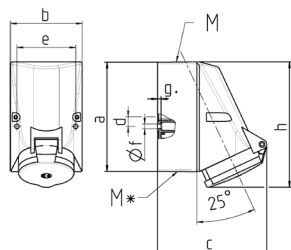

## Vægmonteret stik kontakt med TwinCONTACT

Varenr. 1856

- skrueløse fjederterminaler
- egnet til ledningsgennemføring
- indvendig fastgørelse
- kabinetbund kan drejes 180°
- stikforbindelser kan udstyres med en hjælpekontakt

### Tekniske data

Ampere	32 A
Poler	4 p
Volt	230 V
Klokposition	9 h
Hertz	50-60 Hz
Forbindelsesteknologi	Skrueløs - TwinCONTACT
Kontakt	standard
Beskyttelsestype	IP44
Vægt	342 g
Overensstemmelseserklæring	VDE, EAC, CQC

### Dimensioner

Drawing 1 MB 43	Amp. Poles	16		32		
		4	5	3	4	5
Dim. in mm	a	128	128	128	128	128
	b	84	84	84	84	84
	c	122	124	136	136	138
	d	11	11	11	11	11
	e	68	68	68	68	68
	f	5.3	5.3	5.3	5.3	5.3
	g	4	4	4	4	4
	h	144	145	158	158	160
	M	25	25	32	32	32
	M*	2x25 (blind) to be cut out		2x25 (blind) to be cut out		
	Max. cable diam. (mm)	18	18	18/25	18/25	18/25
	Terminal for cond. cross section (mm <sup>2</sup> ) min.-max.	1.5	1.5	2.5	2.5	2.5
		-4	-4	-10	-10	-10