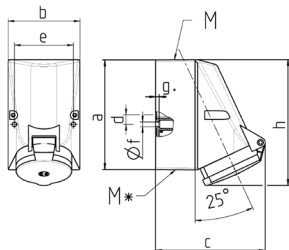

Vægmonteret stik kontakt

Varenr. 20162A

- skrueterminaler
- med kontaktbærer med høj varmebestandighed
- forniklede kontakter
- indvendig fastgørelse
- kabinetbund kan drejes 180°

Tekniske data

Ampere	32 A
Poler	5 p
Volt	400 V
Klokposition	6 h
Hertz	50-60 Hz
Forbindelsesteknologi	Skruekontakt
Kontakt	kontaktbærer med høj varmebestandighed, forniklede kontakter
Beskyttelsestype	IP44
Vægt	424 g
Overensstemmelseserklæring	EAC

Dimensioner

1 MB 209 1 MB 43	Amp. Poles	16			32		
		3	4	5	3	4	5
Dim. in mm	a	87	128	128	128	128	128
	b	64	84	84	84	84	84
	c	99	122	124	136	136	138
	d	40	11	11	11	11	11
	e	50	68	68	68	68	68
	f	4.5	5.3	5.3	5.3	5.3	5.3
	g	4	4	4	4	4	4
	h	115	144	145	158	158	160
	M	20	25	25	32	32	32
	M*	M 20 2xM25 (blind) to be cut out			2xM25 (blind) to be cut out		
	Max. cable diam. (mm)	15	18	18	18/25	18/25	18/25
	Terminal for cond. cross section (mm ²) min.-max.	1.5	1.5	1.5	2.5	2.5	2.5
		-4	-4	-4	-10	-10	-10